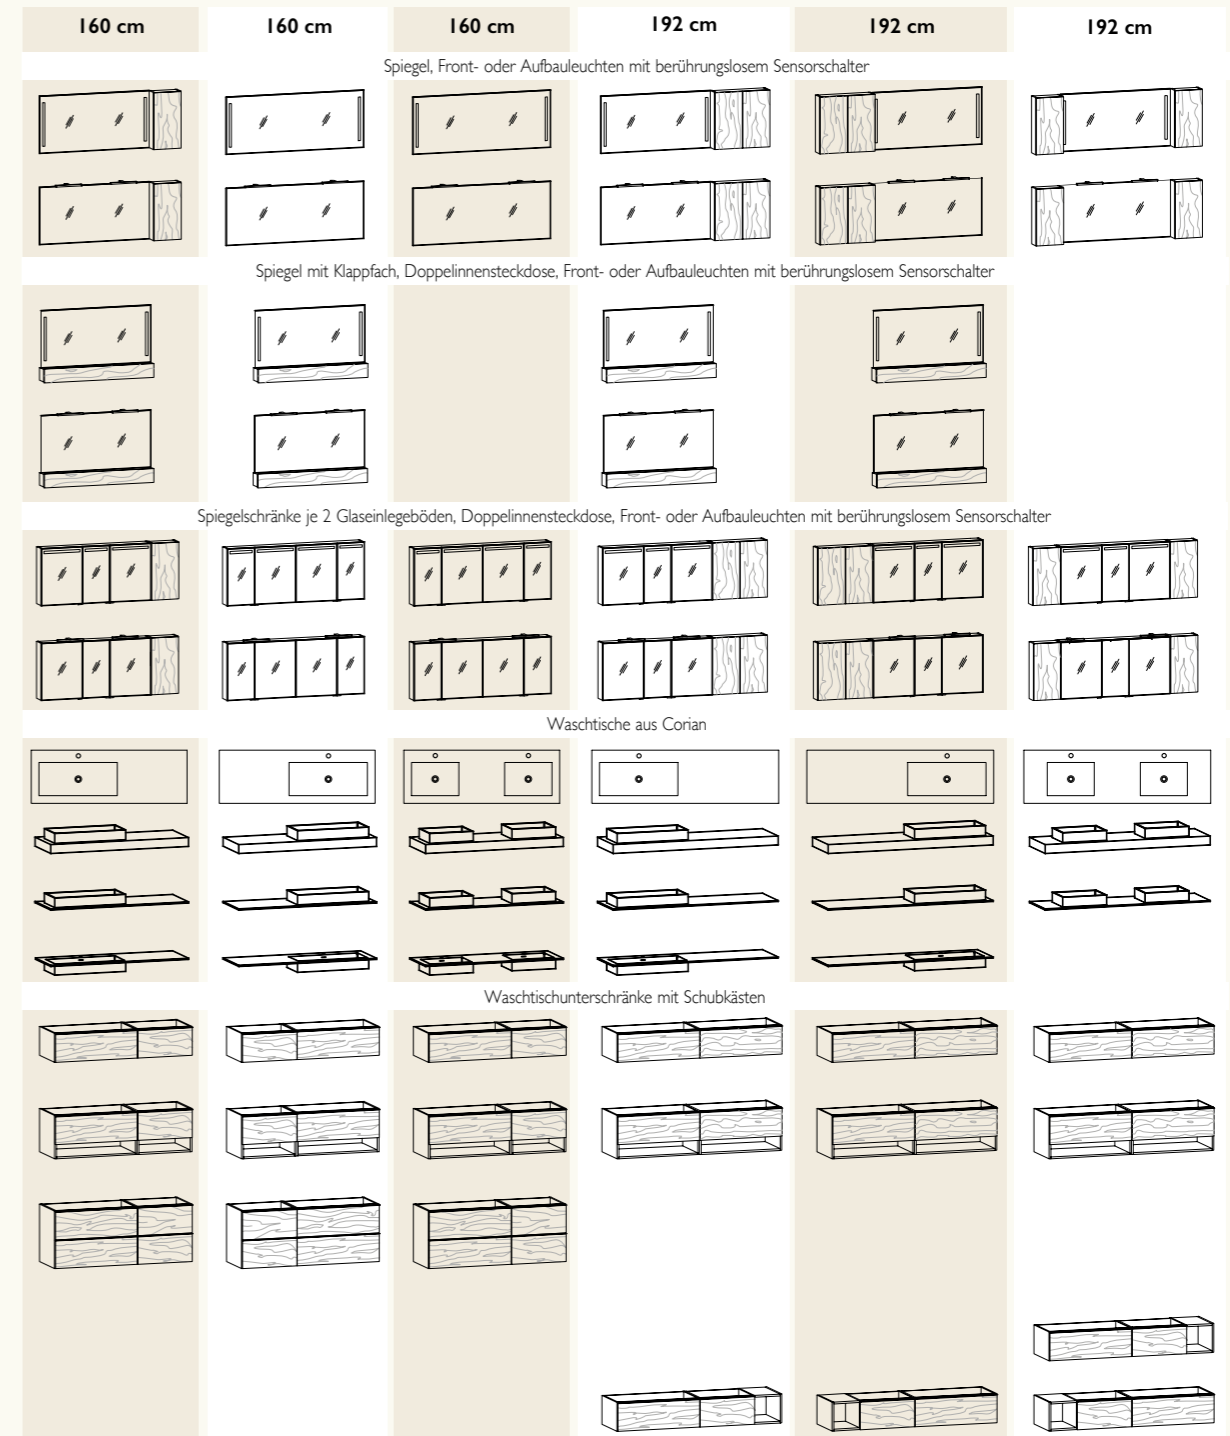

Stauraum und Ablage zugleich.

Serves both as temporary and long-term storage space

Bewegungsschalter Ein/Aus  
Motion switch on/off

Doppellinnensteckdose mit Ablagemöglichkeit  
Double interior plug socket with storage capability

Einsatz Zubehör  
Insert for accessories

Kombinationsmöglichkeiten

Kombinationsmöglichkeiten

Highboards

Mittelschränke

Hochschränke

Unterschränke

Oberschränke