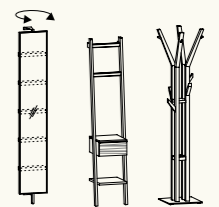

Weitere Informationen über Typen und Varianten erhalten Sie bei unserem Möbelhandelspartner in Ihrer Nähe! Zu finden im Internet auf www.voglauer.com unter der Rubrik: „Händler“.

You'll get other furniture information at our trade-partner near to you! You'll find them on the Internet at www.voglauer.com under the heading: "Traders".

Pour plus d'information concernant nos meubles, n'hésitez pas à aller voir notre partenaire le plus proche de chez vous ! Vous trouverez la liste de nos partenaires sur le site www.voglauer.com, dans la rubrique « Nos magasins ».