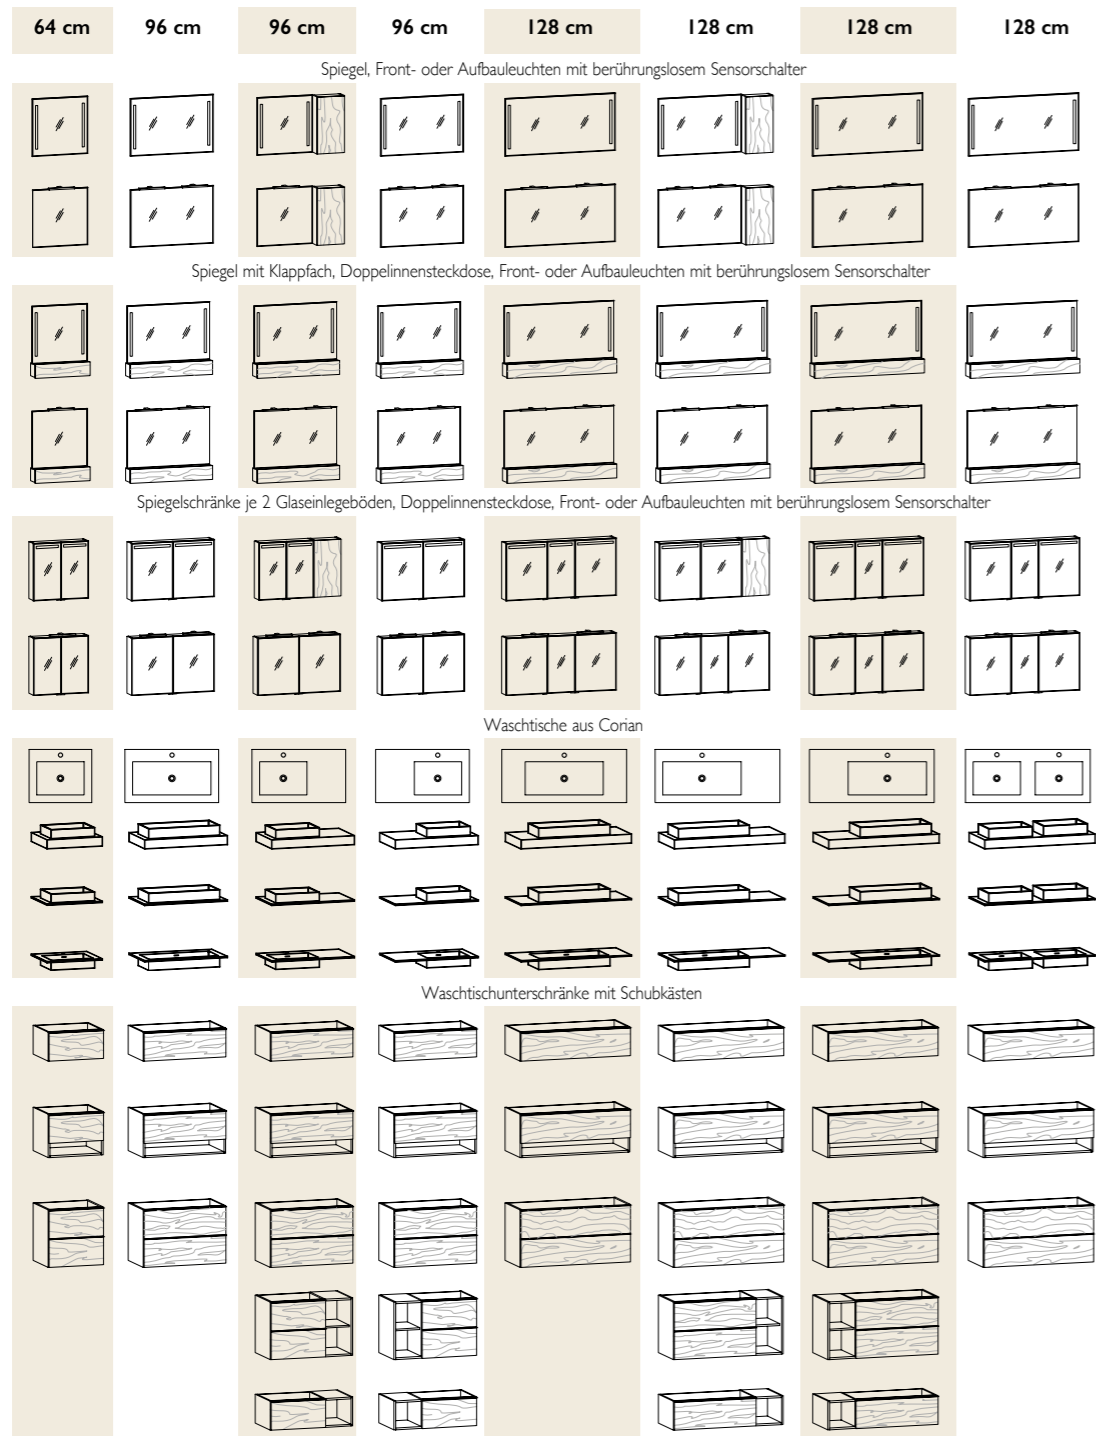

The different mirror cupboards with accessories leave nothing to be desired

Spiegel wahlweise mit Frontbeleuchtung oder Aufbauleuchten, optional mit Waschplatzbeleuchtung.

Option of mirror with washbasin lighting choice of front lighting or surface luminaire mounted on the mirror.

Stauraum und Ablage zugleich.

Serves both as temporary and long-term storage space

Bewegungsschalter Ein/Aus  
Motion switch on/off

Doppellinnensteckdose mit Ablagemöglichkeit  
Double interior plug socket with storage capability

Einsatz Zubehör  
Insert for accessories

Kombinationsmöglichkeiten

Kombinationsmöglichkeiten

Highboards

Mittelschränke

Hochschränke

Unterschränke

Oberschränke