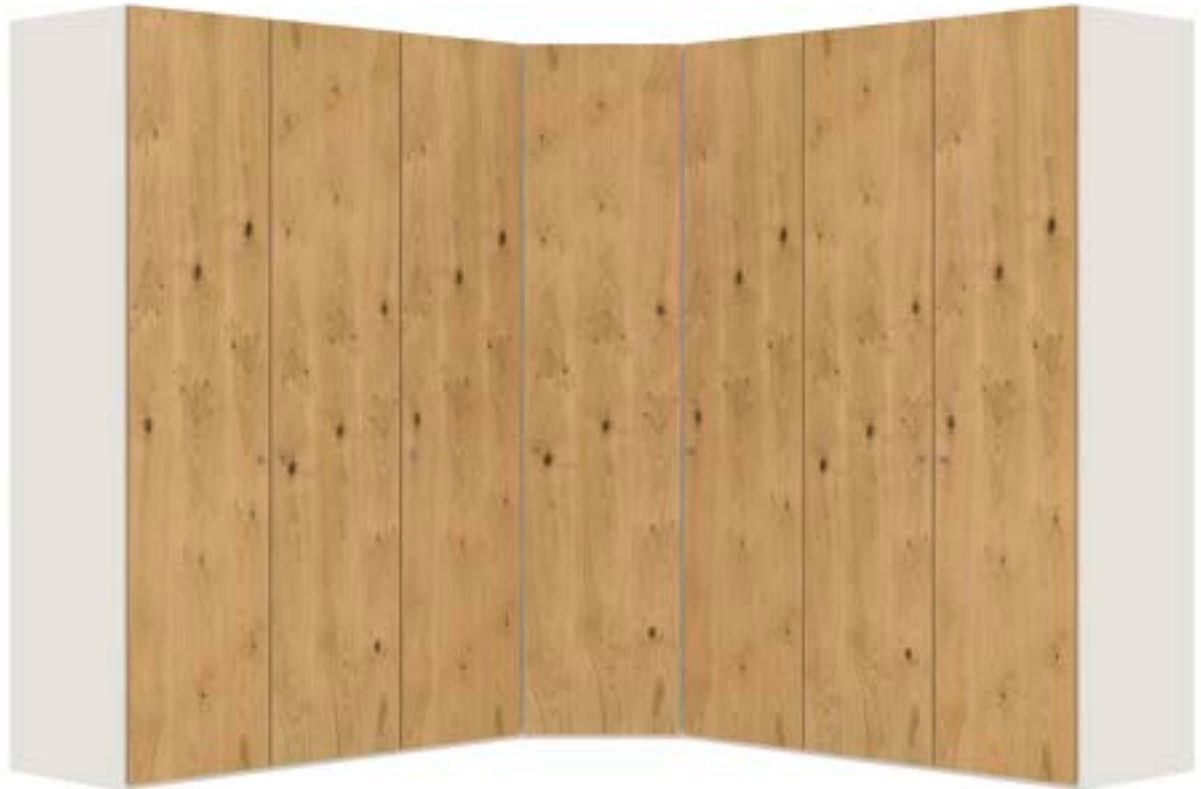

Front Eiche furniert
Façade Chêne plaqué
Front Oak veneer
Front Eiken fineer

Echtholz furnier kann eine unterschiedliche Anzahl und Formen von natürlich gewachsenen Ästen und Verwachsungen aufweisen
Le nombre et la forme des courbures et nœuds naturels du placage en bois véritable peuvent varier
Real wood veneer can have a varying number of naturally grown gnarls and knots, which come in many different shapes and forms
Echt houten fineer kan een uiteenlopend aantal en vormen van op natuurlijke wijze gegroeide takken en vergroeiingen vertonen

 Korpus Corps Body Romp	Cremeweiss Blanc crème Cream white Crémewit	Novaschwarz Novanoir Novablack Novazwart	Premiumweiss Blanc premium Premium white Wit premium	Helgrau matt Gris clair mat Light grey matt Grijs helder mat
146/146 cm	3995 931	3870 931	3774 431	3985 131
196/146 cm	3995 941	3870 941	3774 441	3985 141
196/196 cm	3995 951	3870 951	3774 451	3985 151
196/246 cm	3995 961	3870 961	3774 461	3985 161
246/246 cm	3995 971	3870 971	3774 471	3985 171

Im Preis inbegriffen: Knopfgriff, 1 Einlegeboden (16 mm) und 1 Kleiderstange pro Abteil
Inclus dans le prix: Bouton, 1 rayon (16 mm) et 1 tringle à habits par compartiment
Included in the price: Knob, 1 shelf (16 mm) and 1 clothes rail per element
In de prijs inbegrepen: Knopgreep, 1 plank (16 mm) en 1 kledingroede per vak