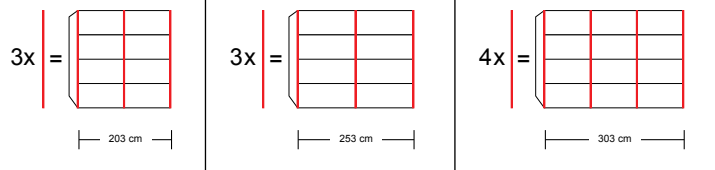

Breite / largeur / width / breedte 1,5 cm  
 Tiefe / profondeur / depth / diepte 3,6 cm  
 Höhe / hauteur / height / hoogte 236,0 cm

 <p><b>Chromfarbig</b>                  Couleur chrome                  Chrome colored                  Chromkleurig</p>	<p><b>236/580CRG</b></p>
 <p><b>Edelstahlfarbig</b>                  Couleur acier fin                  High-grade steel colored                  Edelstaalkleurig</p>	<p><b>236/580ES</b></p>
 <p><b>Schwarz matt</b>                  Noir mat                  Black matt                  Zwart mat</p>	<p><b>236/580AM</b></p>
 <p><b>Premiumweiss matt</b>                  Blanc premium mat                  Premium white matt                  Wit premium mat</p>	<p><b>236/580PW</b></p>
 <p><b>Gold matt</b>                  Or mat                  Gold matt                  Goud mat</p>	<p><b>236/580ME</b></p>