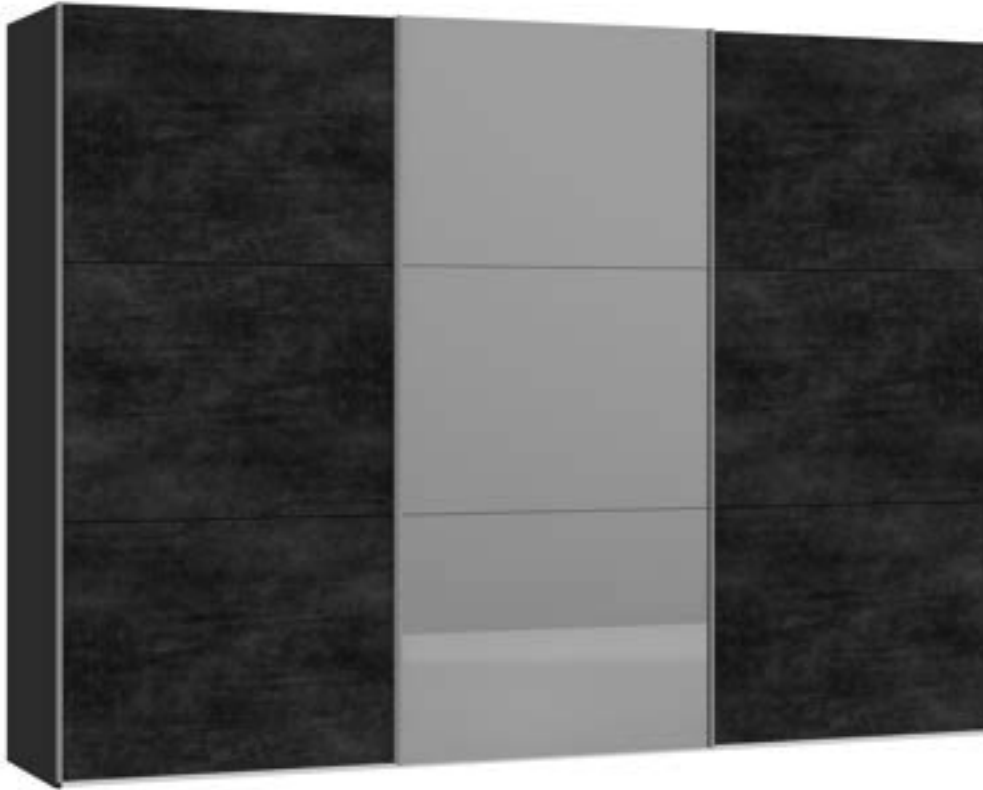

Front Graphit / Spiegel dunkel
Façade Graphit / Miroir foncé
Front Graphit / Dark mirror
Front Graphit / Spiegel donker

 Korpus Corps Body Romp	Cremeweiss Blanc crème Cream white Crèmewit	Novaschwarz Novanoir Novablack Novazwart	Premiumweiss Blanc premium Premium white Wit premium	Helgrau matt Gris clair mat Light grey matt Grijs helder mat
152,2 cm	6470 4931	6729 1431	6914 7631	6004 6131
202,5 cm	6470 4941	6729 1441	6914 7641	6004 6141
227,6 cm	6470 4945	6729 1445	6914 7645	6004 6145
252,8 cm	6470 4951	6729 1451	6914 7651	6004 6151
278,0 cm	6470 4955	6729 1455	6914 7655	6004 6155
303,1 cm	6470 4961	6729 1461	6914 7661	6004 6161
328,2 cm	6470 4965	6729 1465	6914 7665	6004 6165
378,5 cm	6470 4975	6729 1475	6914 7675	6004 6175

Im Preis inbegriffen: 1 Einlegeboden (16 mm) und 1 Kleiderstange pro Abteil
Inclus dans le prix: 1 rayon (16 mm) et 1 tringle à habits par compartiment
Included in the price: 1 shelf (16 mm) and 1 clothes rail per element
In de prijs inbegrepen: 1 plank (16 mm) en 1 kledingroede per vak