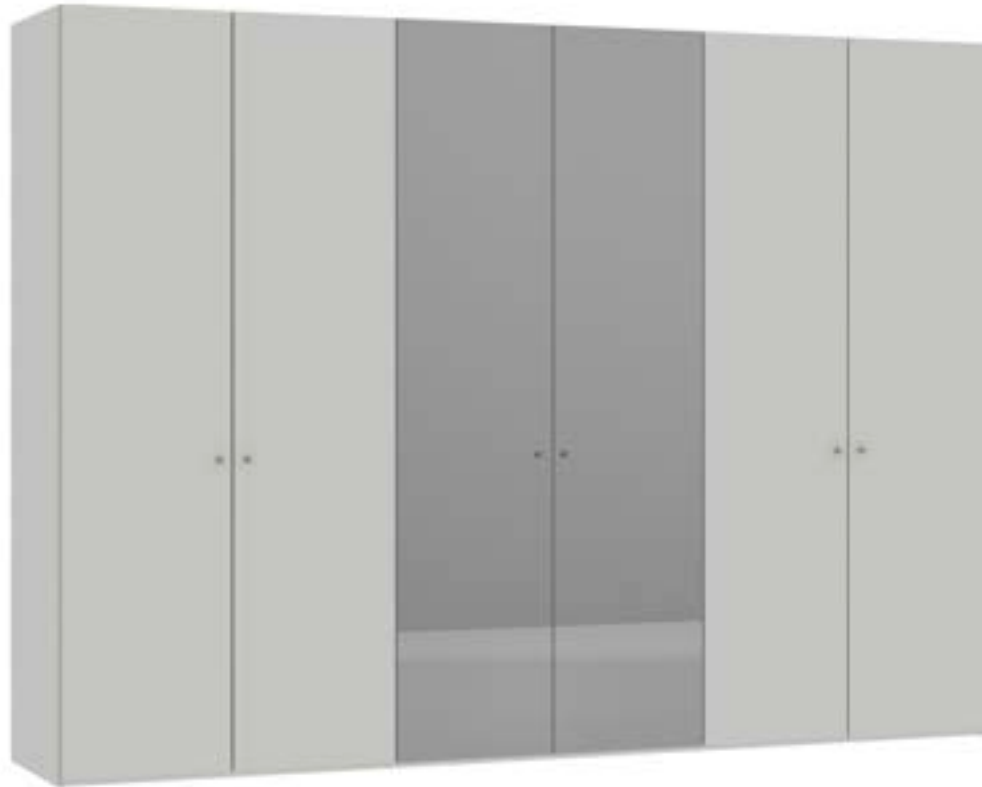

Front Hellgrau matt / Spiegel dunkel
Façade Gris clair mat / Miroir foncé
Front Light grey matt / Dark mirror
Front Grijs helder mat / Spiegel donker

	Korpus Corps Body Romp	Cremeweiss Blanc crème Novablack Cream white Crèmewit	Novaschwarz Novanoir Novablack Novazwart	Premiumweiss Blanc premium Premium white Wit premium	Hellgrau matt Gris clair mat Light grey matt Grijs helder mat	Eichenstruktur Natur Structure chêne nature Oak structure natural Eikenstructuur natuur
Spiegel dunkel Miroir foncé Dark mirror Spiegel donker						
152,2 cm		3532 031	3631 431	3467 331	3456 831	3613 031
202,5 cm		3532 041	3631 441	3467 341	3456 841	3613 041
202,5 cm		3532 042	3631 442	3467 342	3456 842	3613 042
252,8 cm		3532 051	3631 451	3467 351	3456 851	3613 051
303,1 cm		3532 061	3631 461	3467 361	3456 861	3613 061

Im Preis inbegriffen: Knopfgriff, 1 Einlegeboden (16 mm) und 1 Kleiderstange pro Abteil
Inclus dans le prix: Bouton, 1 rayon (16 mm) et 1 tringle à habits par compartiment
Included in the price: Knob, 1 shelf (16 mm) and 1 clothes rail per element
In de prijs inbegrepen: Knopgreep, 1 plank (16 mm) en 1 kledingroede per vak