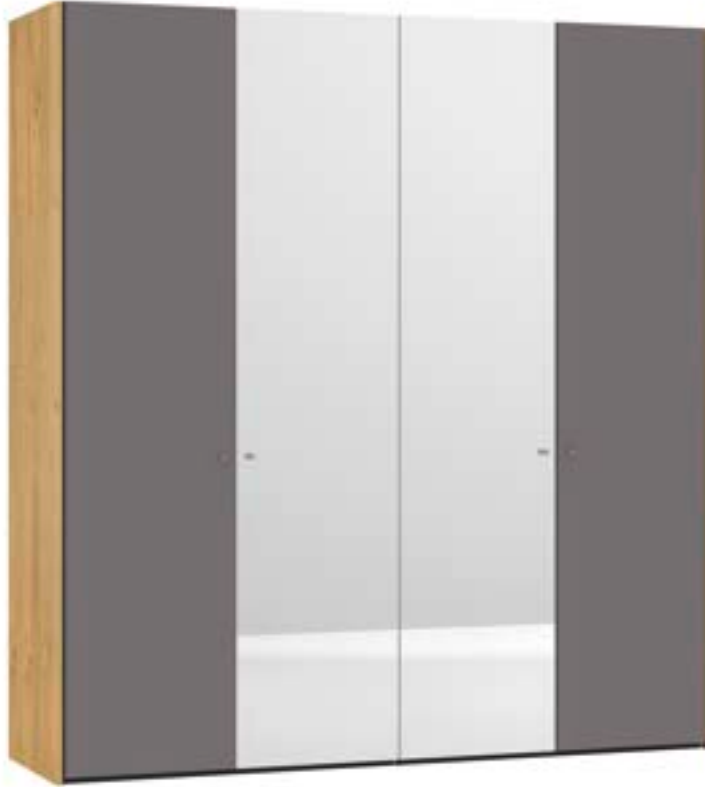

3.41

Front Glas Dunkelgrau matt / Spiegel
Façade Verre gris foncé mat / Miroir
Front Dark grey glass matt / Mirror
Front Glas donkergrijs mat / Spiegel

Echtholz furnier kann eine unterschiedliche Anzahl und Formen von natürlich gewachsenen Ästen und Verwachsungen aufweisen
Le nombre et la forme des courbures et nœuds naturels du placage en bois véritable peuvent varier
Real wood veneer can have a varying number of naturally grown gnarls and knots, which come in many different shapes and forms
Echt houten fineer kan een uiteenlopend aantal en vormen van op natuurlijke wijze gegroeide takken en vergroeiingen vertonen

	Korpus Novaschwarz Corps Novanoir Body Novablack Romp Novazwart	Aufdoppelung Doublage Extra colored outside wall Verdubbelings zijwanden	Eiche furniert Chêne plaqué Oak veneer Eiken fineer	Novaschwarz Novanoir Novablack Novazwart	Premiumweiss Blanc premium Premium white Wit premium
Spiegel Miroir Mirror Spiegel					
154,8 cm			4192 9631	4142 4831	4321 7031
205,1 cm			4192 9641	4142 4841	4321 7041
255,4 cm			4192 9651	4142 4851	4321 7051
305,7 cm			4192 9661	4142 4861	4321 7061

Im Preis inbegriffen: Knopfgriff, 1 Einlegeboden (16 mm) und 1 Kleiderstange pro Abteil
Inclus dans le prix: Bouton, 1 rayon (16 mm) et 1 tringle à habits par compartiment
Included in the price: Knob, 1 shelf (16 mm) and 1 clothes rail per element
In de prijs inbegrepen: Knopgreep, 1 plank (16 mm) en 1 kledingroede per vak