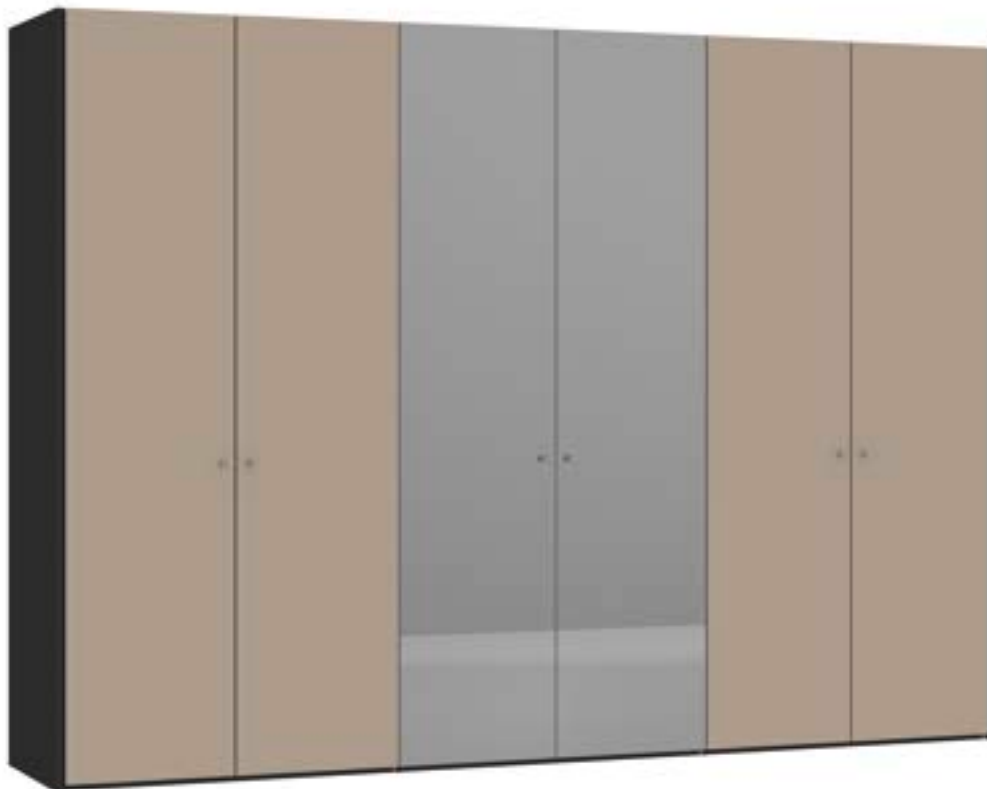

Front Glas Nougat matt / Spiegel dunkel
Façade Verre nougat mat / Miroir foncé
Front Nougat glass matt / Dark mirror
Front Glas nougat mat / Spiegel donker

Echtholzfeinern kann eine unterschiedliche Anzahl und Formen von natürlich gewachsenen Ästen und Verwachsungen aufweisen
Le nombre et la forme des courbures et nœuds naturels du placage en bois véritable peuvent varier
Real wood veneer can have a varying number of naturally grown gnarls and knots, which come in many different shapes and forms
Echt houten fineer kan een uiteenlopend aantal en vormen van op natuurlijke wijze gegroeide takken en vergroeiingen vertonen

	Korpus Novaschwarz Corps Novanoir Body Novablack Romp Novazwart	Aufdoppelung Doublage Extra colored outside wall Verdubbelings zijwanden	Eiche furniert Chêne plaqué Oak veneer Eiken fineer	Novaschwarz Novanoir Novablack Novazwart	Premiumweiss Blanc premium Premium white Wit premium
Spiegel dunkel Miroir foncé Dark mirror Spiegel donker					
154,8 cm			4333 9131	4252 9631	4112 0931
205,1 cm			4333 9141	4252 9641	4112 0941
255,4 cm			4333 9151	4252 9651	4112 0951
305,7 cm			4333 9161	4252 9661	4112 0961

Im Preis inbegriffen: Knopfgriff, 1 Einlegeboden (16 mm) und 1 Kleiderstange pro Abteil
Inclus dans le prix: Bouton, 1 rayon (16 mm) et 1 tringle à habits par compartiment
Included in the price: Knob, 1 shelf (16 mm) and 1 clothes rail per element
In de prijs inbegrepen: Knopgreep, 1 plank (16 mm) en 1 kledingroede per vak