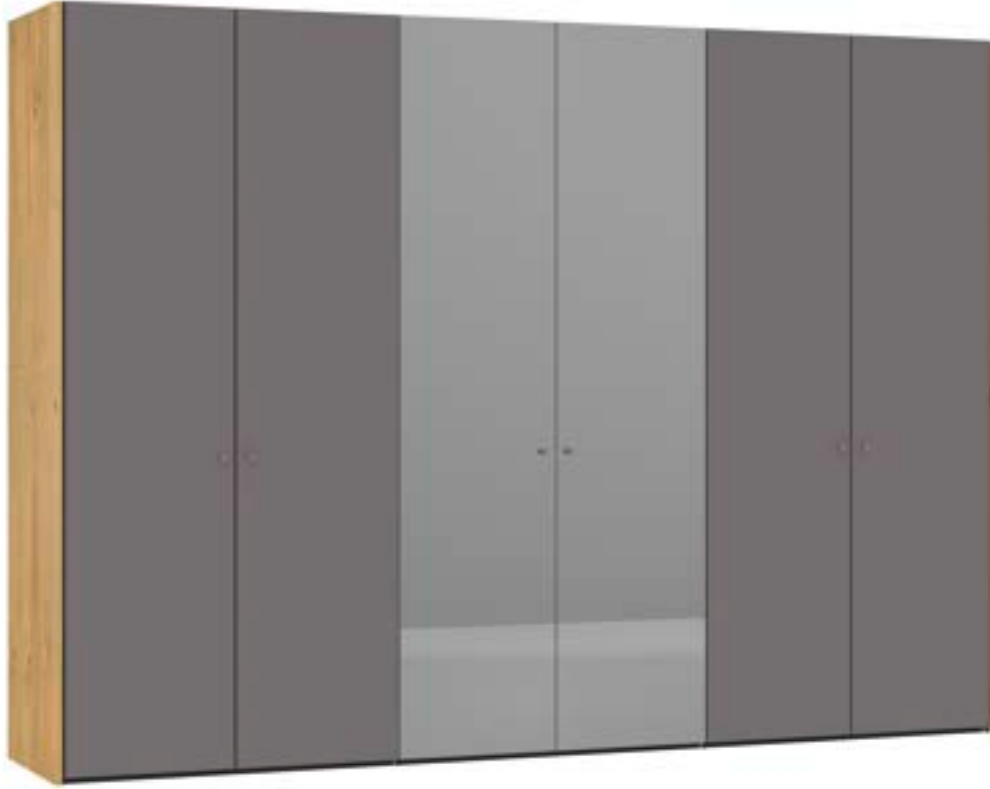

Front Glas Dunkelgrau matt / Spiegel dunkel
Façade Verre gris foncé mat / Miroir foncé
Front Dark grey glass matt / Dark mirror
Front Glas donkergrijs mat / Spiegel donker

Echtholz furnier kann eine unterschiedliche Anzahl und Formen von natürlich gewachsenen Ästen und Verwachsungen aufweisen
Le nombre et la forme des courbures et nœuds naturels du placage en bois véritable peuvent varier
Real wood veneer can have a varying number of naturally grown gnarls and knots, which come in many different shapes and forms
Echt houten fineer kan een uiteenlopend aantal en vormen van op natuurlijke wijze gegroeide takken en vergroeiingen vertonen

	Korpus Novaschwarz Corps Novanoir Body Novablack Romp Novazwart	Aufdoppelung Doublage Extra colored outside wall Verdubbelings zijwanden	Eiche furniert Chêne plaqué Oak veneer Eiken fineer	Novaschwarz Novanoir Novablack Novazwart	Premiumweiss Blanc premium Premium white Wit premium
Spiegel dunkel Miroir foncé Dark mirror Spiegel donker					
154,8 cm			4178 8131	4200 0831	4113 5831
205,1 cm			4178 8141	4200 0841	4113 5841
255,4 cm			4178 8151	4200 0851	4113 5851
305,7 cm			4178 8161	4200 0861	4113 5861

Im Preis inbegriffen: Knopfgriff, 1 Einlegeboden (16 mm) und 1 Kleiderstange pro Abteil
Inclus dans le prix: Bouton, 1 rayon (16 mm) et 1 tringle à habits par compartiment
Included in the price: Knob, 1 shelf (16 mm) and 1 clothes rail per element
In de prijs inbegrepen: Knopgreep, 1 plank (16 mm) en 1 kledingroede per vak