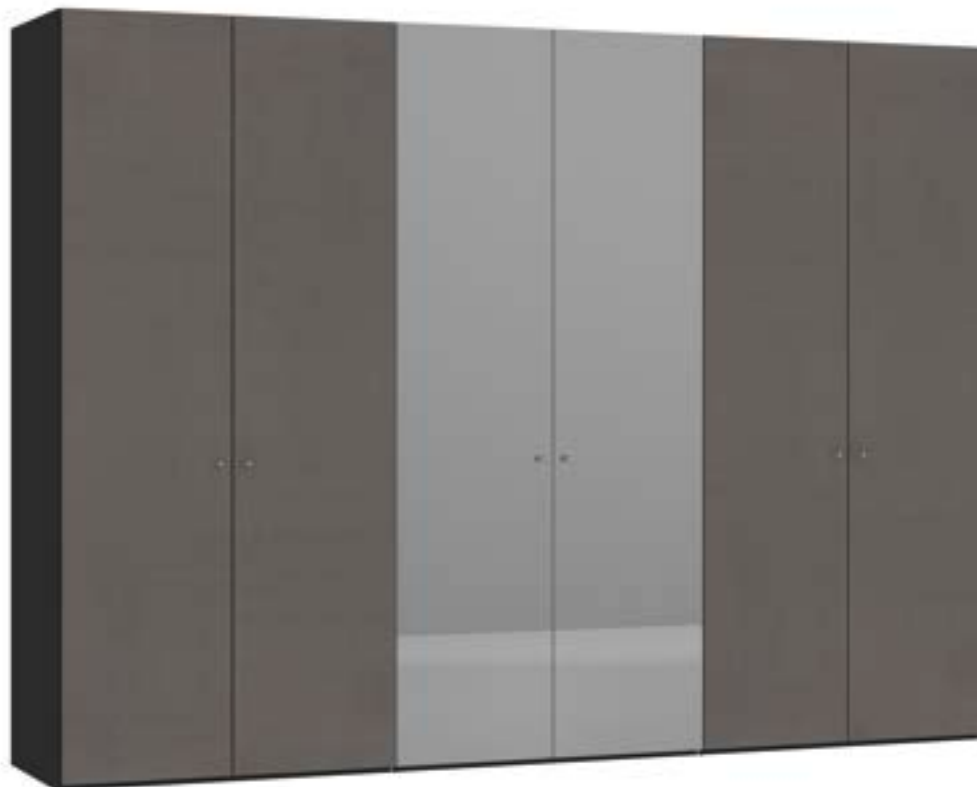

Front Titan bronzefarbig / Spiegel dunkel
Façade Titan couleur bronze / Miroir foncé
Front Titan bronze colored / Dark mirror
Front Titan bronzekleurig / Spiegel donker

Korpus Corps Body Romp	Cremeweiss Blanc crème Cream white Crèmewit	Novaschwarz Novanoir Novablack Novazwart	Premiumweiss Blanc premium Premium white Wit premium	Hellgrau matt Gris clair mat Light grey matt Grijs helder mat
Spiegel dunkel Miroir foncé Dark mirror Spiegel donker				
152,2 cm	3505 331	3698 831	3599 831	3633 631
202,5 cm	3505 341	3698 841	3599 841	3633 641
202,5 cm	3505 342	3698 842	3599 842	3633 642
252,8 cm	3505 351	3698 851	3599 851	3633 651
303,1 cm	3505 361	3698 861	3599 861	3633 661

Im Preis inbegriffen: Knopfgriff, 1 Einlegeboden (16 mm) und 1 Kleiderstange pro Abteil
Inclus dans le prix: Bouton, 1 rayon (16 mm) et 1 tringle à habits par compartiment
Included in the price: Knob, 1 shelf (16 mm) and 1 clothes rail per element
In de prijs inbegrepen: Knopgreep, 1 plank (16 mm) en 1 kledingroede per vak