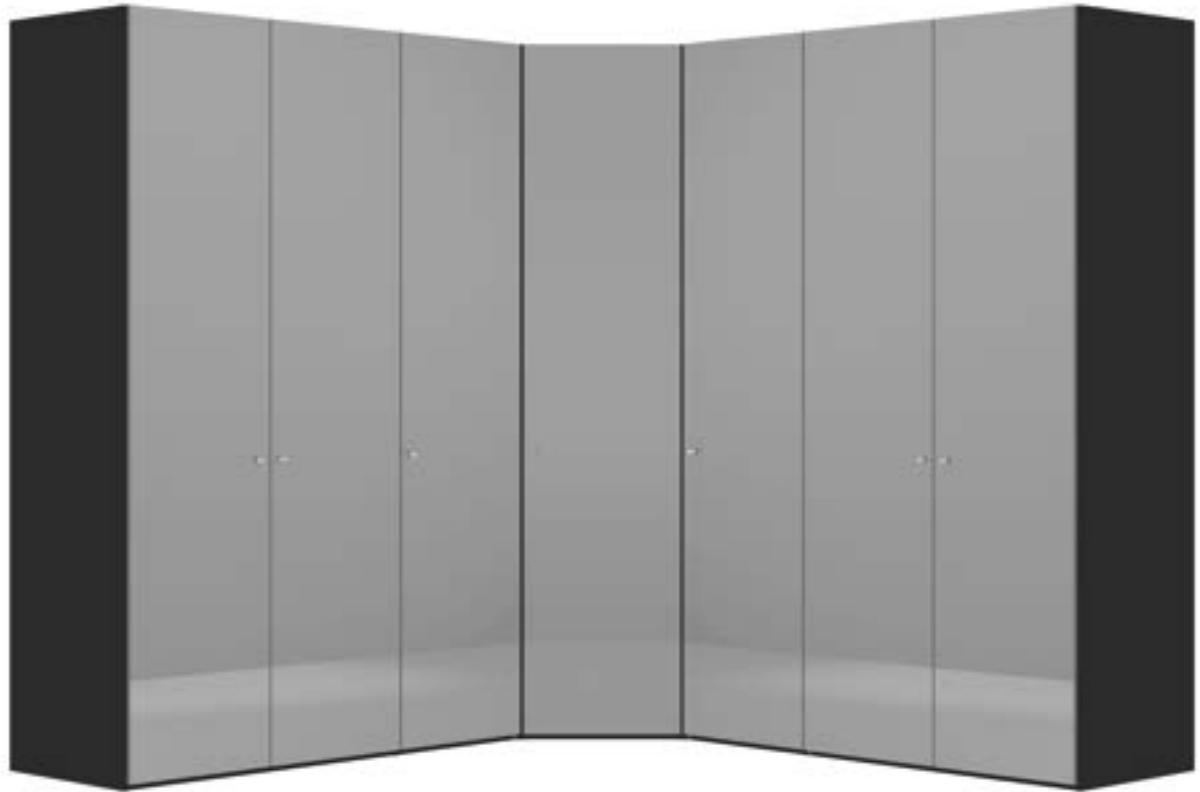

Front Spiegel dunkel
Façade Miroir foncé
Front Dark mirror
Front Spiegel donker

Korpus Corps Body Romp	Cremeweiss Blanc crème Cream white Crémewit	Novaschwarz Novanoir Novablack Novazwart	Premiumweiss Blanc premium Premium white Wit premium	Helgrau matt Gris clair mat Light grey matt Grijs helder mat	Eichenstruktur Natur Structure chêne nature Oak structure natural Eikenstructuur natuur
Spiegel dunkel Miroir foncé Dark mirror Spiegel donker					
146/146 cm	3915 031	3815 031	3969 431	3984 831	3817 531
196/146 cm	3915 041	3815 041	3969 441	3984 841	3817 541
196/196 cm	3915 051	3815 051	3969 451	3984 851	3817 551
196/246 cm	3915 061	3815 061	3969 461	3984 861	3817 561
246/246 cm	3915 071	3815 071	3969 471	3984 871	3817 571

Im Preis inbegriffen: Knopfgriff, 1 Einlegeboden (16 mm) und 1 Kleiderstange pro Abteil
Inclus dans le prix: Bouton, 1 rayon (16 mm) et 1 tringle à habits par compartiment
Included in the price: Knob, 1 shelf (16 mm) and 1 clothes rail per element
In de prijs inbegrepen: Knopgreep, 1 plank (16 mm) en 1 kledingroede per vak