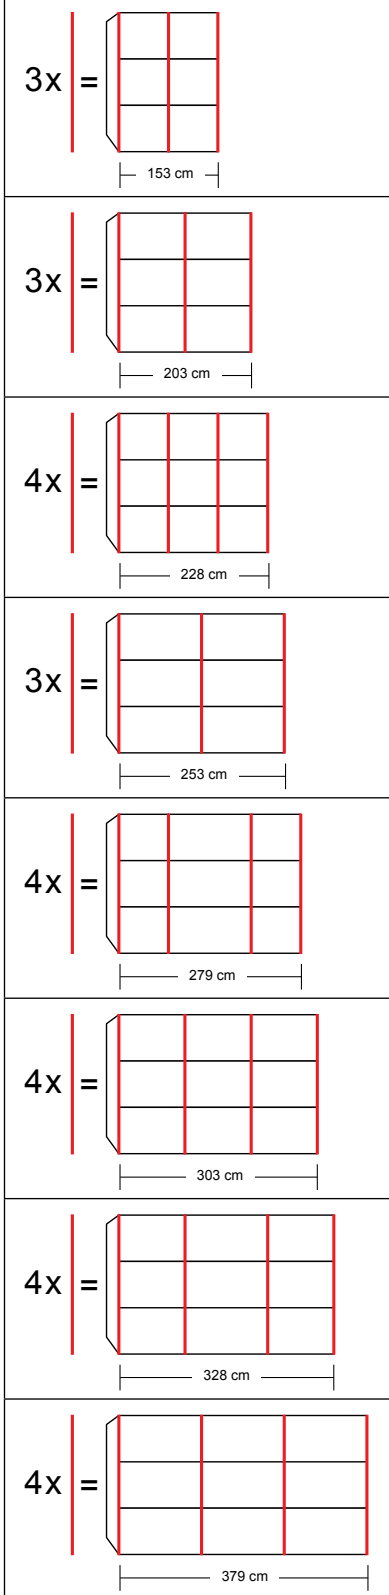

Breite / largeur / width / breedte 1,5 cm
Tiefe / profondeur / depth / diepte 3,6 cm
Höhe / hauteur / height / hoogte 220,0 cm

Gold matt
Or mat
Gold matt
Goud mat

220/580ME