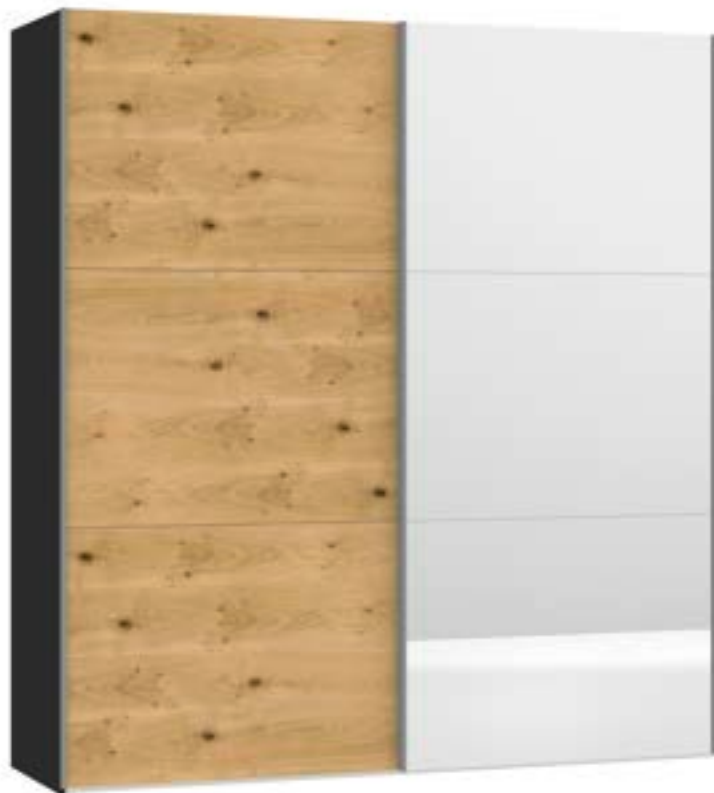

Front Eiche furniert / Spiegel
Façade Chêne plaqué / Miroir
Front Oak veneer / Mirror
Front Eiken fineer / Spiegel

Echtholz furnier kann eine unterschiedliche Anzahl und Formen von natürlich gewachsenen Ästen und Verwachsungen aufweisen
Le nombre et la forme des courbures et nœuds naturels du placage en bois véritable peuvent varier
Real wood veneer can have a varying number of naturally grown gnarls and knots, which come in many different shapes and forms
Echt houten fineer kan een uiteenlopend aantal en vormen van op natuurlijke wijze gegroeide takken en vergroeiingen vertonen

	Korpus Corps Body Romp	Cremeweiss Blanc crème Cream white Crémewit	Novaschwarz Novanoir Novablack Novazwart	Premiumweiss Blanc premium Premium white Wit premium	Hellgrau matt Gris clair mat Light grey matt Grijs helder mat
152,2 cm					
152,2 cm		6311 4031	6313 2931	6406 7531	6291 0931
202,5 cm		6311 4041	6313 2941	6406 7541	6291 0941
202,5 cm		6311 4041	6313 2941	6406 7541	6291 0941
227,6 cm		6311 4045	6313 2945	6406 7545	6291 0945
227,6 cm		6311 4045	6313 2945	6406 7545	6291 0945
252,8 cm		6311 4051	6313 2951	6406 7551	6291 0951
252,8 cm		6311 4051	6313 2951	6406 7551	6291 0951
278,0 cm		6311 4055	6313 2955	6406 7555	6291 0955
278,0 cm		6311 4055	6313 2955	6406 7555	6291 0955
303,1 cm		6311 4061	6313 2961	6406 7561	6291 0961
303,1 cm		6311 4061	6313 2961	6406 7561	6291 0961
328,2 cm		6311 4065	6313 2965	6406 7565	6291 0965
328,2 cm		6311 4065	6313 2965	6406 7565	6291 0965
378,5 cm		6311 4075	6313 2975	6406 7575	6291 0975
378,5 cm		6311 4075	6313 2975	6406 7575	6291 0975

Im Preis inbegriffen: 1 Einlegeboden (16 mm) und 1 Kleiderstange pro Abteil
Inclus dans le prix: 1 rayon (16 mm) et 1 tringle à habits par compartiment
Included in the price: 1 shelf (16 mm) and 1 clothes rail per element
In de prijs inbegrepen: 1 plank (16 mm) en 1 kledingroede per vak