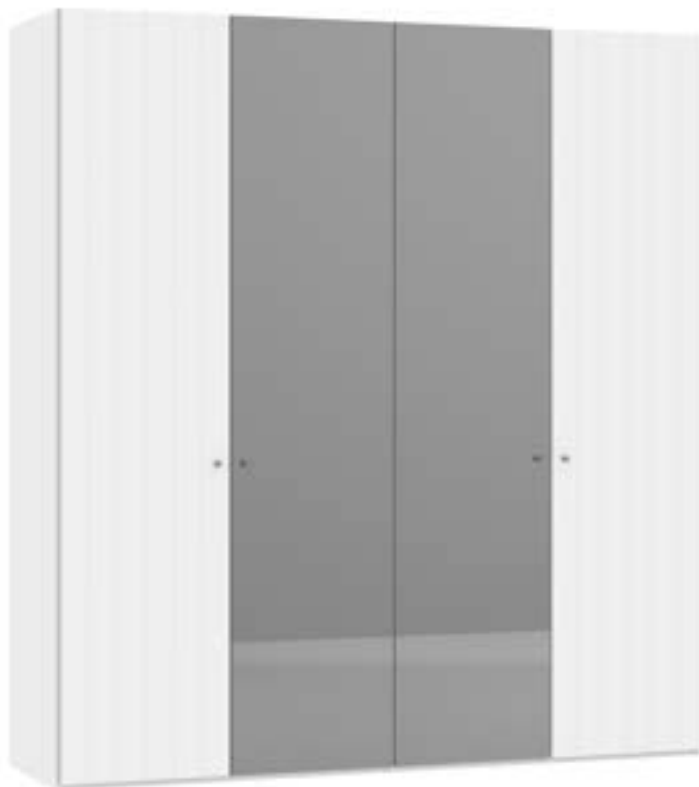

2.55

Front Cottage Weiss / Spiegel dunkel
Façade Cottage blanc / Miroir foncé
Front Cottage white / Dark mirror
Front Cottage wit / Spiegel donker

Korpus Corps Body Romp	Novaschwarz Novanoir Novablack Novazwart	Premiumweiss Blanc premium Premium white Wit premium	Hellgrau matt Gris clair mat Light grey matt Grijs helder mat	Eichenstruktur Natur Structure chêne nature Oak structure natural Eikenstructuur natuur
Spiegel dunkel Miroir foncé Dark mirror Spiegel donker				
152,2 cm	3203 331	3605 231	3586 931	3552 931
202,5 cm	3203 341	3605 241	3586 941	3552 941
202,5 cm	3203 342	3605 242	3586 942	3552 942
252,8 cm	3203 351	3605 251	3586 951	3552 951
303,1 cm	3203 361	3605 261	3586 961	3552 961

Im Preis inbegriffen: Knopfgriff, 1 Einlegeboden (16 mm) und 1 Kleiderstange pro Abteil
Inclus dans le prix: Bouton, 1 rayon (16 mm) et 1 tringle à habits par compartiment
Included in the price: Knob, 1 shelf (16 mm) and 1 clothes rail per element
In de prijs inbegrepen: Knopgreep, 1 plank (16 mm) en 1 kledingroede per vak