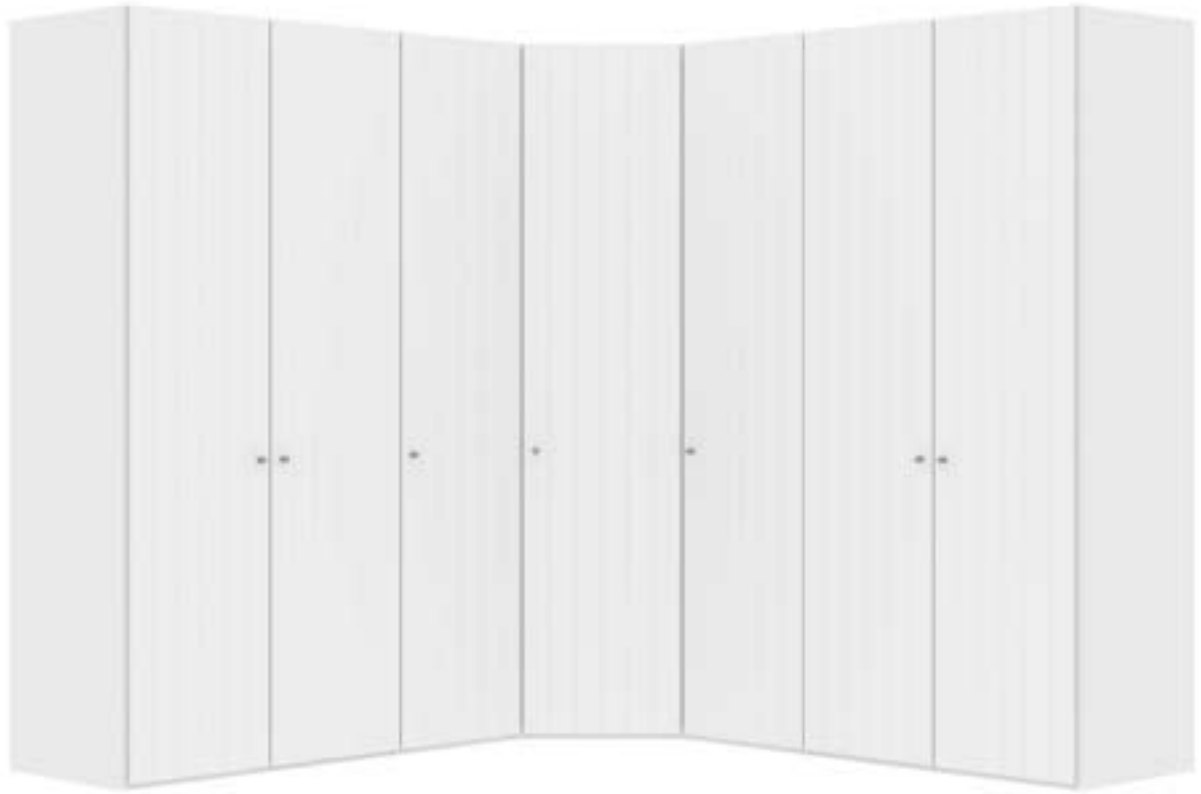

Front Cottage Weiss
Façade Cottage blanc
Front Cottage white
Front Cottage wit

 Korpus Corps Body Romp	Novaschwarz Novanoir Novablack Novazwart	Premiumweiss Blanc premium Premium white Wit premium	Hellgrau matt Gris clair mat Light grey matt Grijs helder mat	Eichenstruktur Natur Structure chêne nature Oak structure natural Eikenstructuur natuur
146/146 cm	3858 831	3959 031	3774 231	3977 131
196/146 cm	3858 841	3959 041	3774 241	3977 141
196/196 cm	3858 851	3959 051	3774 251	3977 151
196/246 cm	3858 861	3959 061	3774 261	3977 161
246/246 cm	3858 871	3959 071	3774 271	3977 171

Im Preis inbegriffen: Knopfgriff, 1 Einlegeboden (16 mm) und 1 Kleiderstange pro Abteil
Inclus dans le prix: Bouton, 1 rayon (16 mm) et 1 tringle à habits par compartiment
Included in the price: Knob, 1 shelf (16 mm) and 1 clothes rail per element
In de prijs inbegrepen: Knopgreep, 1 plank (16 mm) en 1 kledingroede per vak