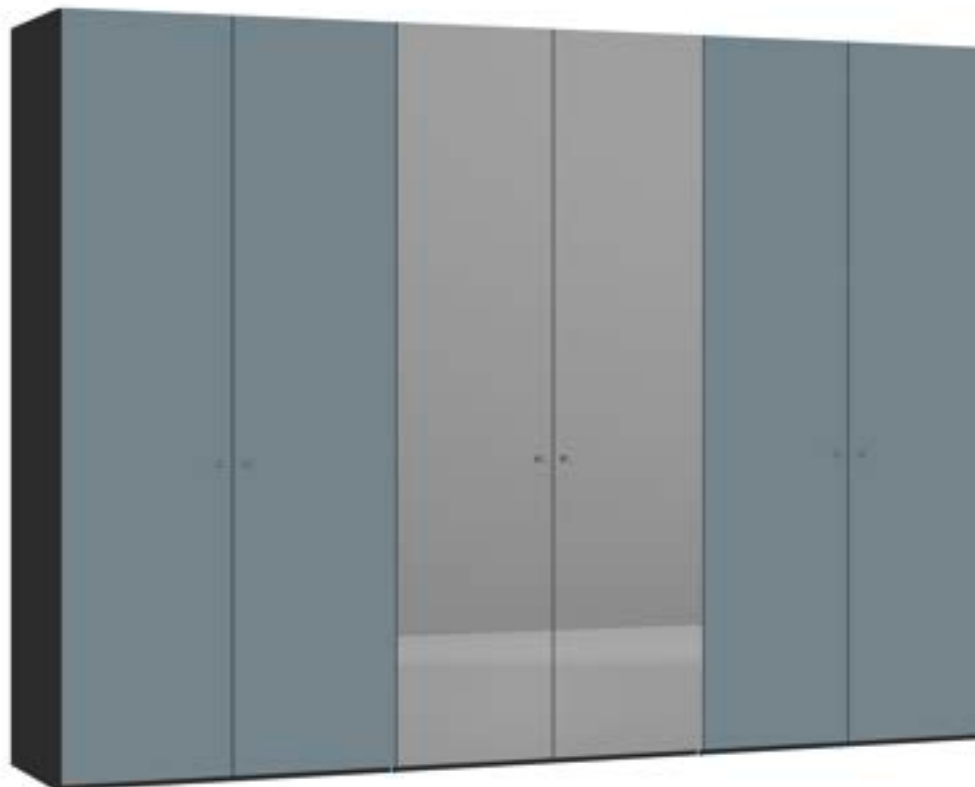

Front Glas Hellblau matt / Spiegel dunkel
Façade Verre bleu clair mat / Miroir foncé
Front Light blue glass matt / Dark mirror
Front Glas helderblauw mat / Spiegel donker

Korpus Corps Body Romp	Cremeweiss Blanc crème Cream white Crèmewit	Novaschwarz Novanoir Novablack Novazwart	Premiumweiss Blanc premium Premium white Wit premium	Hellgrau matt Gris clair mat Light grey matt Grijs helder mat	Eichenstruktur Natur Structure chêne nature Oak structure natural Eikenstructuur natuur
Spiegel dunkel Miroir foncé Dark mirror Spiegel donker					
152,2 cm	3986 231	3454 431	3958 831	3413 031	3676 731
202,5 cm	3986 241	3454 441	3958 841	3413 041	3676 741
202,5 cm	3986 242	3454 442	3958 842	3413 042	3676 742
252,8 cm	3986 251	3454 451	3958 851	3413 051	3676 751
303,1 cm	3986 261	3454 461	3958 861	3413 061	3676 761

Im Preis inbegriffen: Knopfgriff, 1 Einlegeboden (16 mm) und 1 Kleiderstange pro Abteil
Inclus dans le prix: Bouton, 1 rayon (16 mm) et 1 tringle à habits par compartiment
Included in the price: Knob, 1 shelf (16 mm) and 1 clothes rail per element
In de prijs inbegrepen: Knopgreep, 1 plank (16 mm) en 1 kledingroede per vak