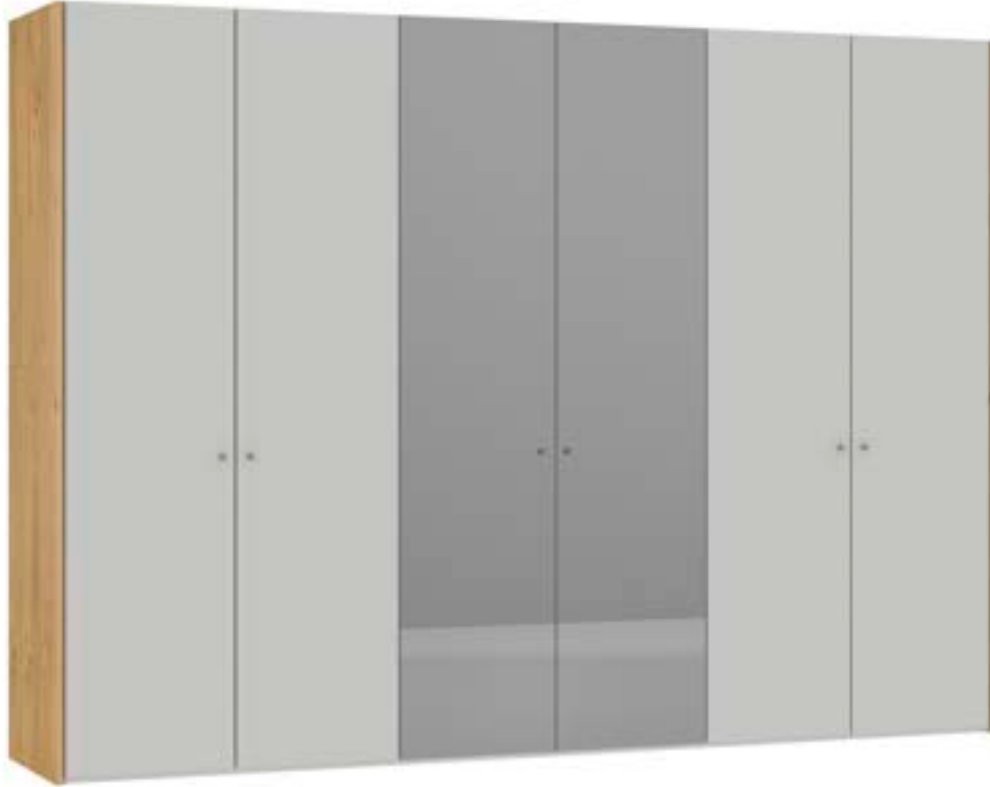

Front Hellgrau matt / Spiegel dunkel
Façade Gris clair mat / Miroir foncé
Front Light grey matt / Dark mirror
Front Grijs helder mat / Spiegel donker

Echtholz furnier kann eine unterschiedliche Anzahl und Formen von natürlich gewachsenen Ästen und Verwachsungen aufweisen
Le nombre et la forme des courbures et nœuds naturels du placage en bois véritable peuvent varier
Real wood veneer can have a varying number of naturally grown gnarls and knots, which come in many different shapes and forms
Echt houten fineer kan een uiteenlopend aantal en vormen van op natuurlijke wijze gegroeide takken en vergroeiingen vertonen

	Korpus Hellgrau matt Corps Gris clair mat Body Light grey matt Romp Grijs helder mat	Aufdoppelung Doublage Extra colored outside wall Verdubbelings zijwanden	Eiche furniert Chêne plaqué Oak veneer Eiken fineer	Novaschwarz Novanoir Novablack Novazwart	Premiumweiss Blanc premium Premium white Wit premium
Spiegel dunkel Miroir foncé Dark mirror Spiegel donker					
154,8 cm			4306 3531	4487 9331	4156 9531
205,1 cm			4306 3541	4487 9341	4156 9541
255,4 cm			4306 3551	4487 9351	4156 9551
305,7 cm			4306 3561	4487 9361	4156 9561

Im Preis inbegriffen: Knopfgriff, 1 Einlegeboden (16 mm) und 1 Kleiderstange pro Abteil
Inclus dans le prix: Bouton, 1 rayon (16 mm) et 1 tringle à habits par compartiment
Included in the price: Knob, 1 shelf (16 mm) and 1 clothes rail per element
In de prijs inbegrepen: Knopgreep, 1 plank (16 mm) en 1 kledingroede per vak