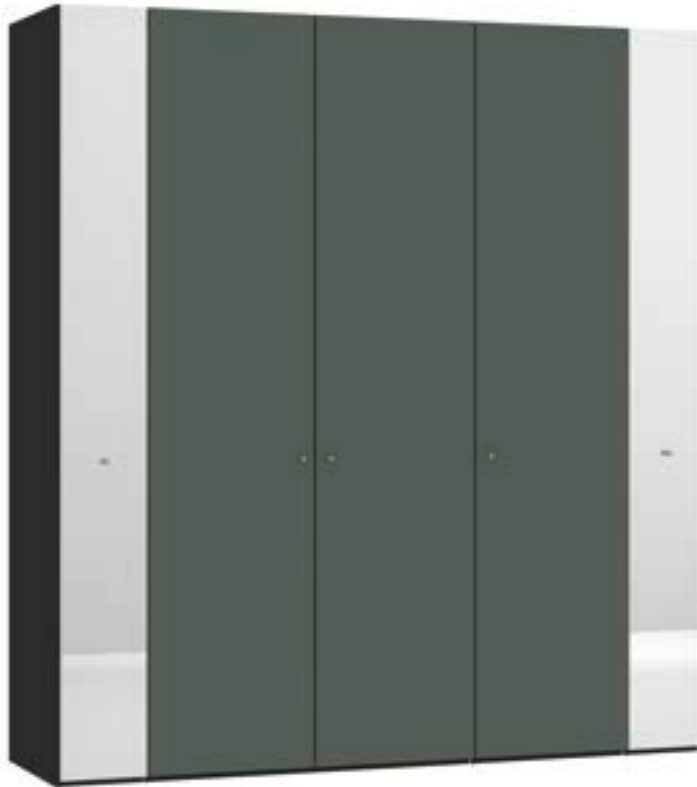

Front Glas Graugrün / Spiegel
Façade Verre gris-vert / Miroir
Front Grey-green glass / Mirror
Front Glas grijsgroen / Spiegel

  Korpus Corps Body Romp	Cremeweiss Blanc crème Cream white Crèmewit	Novaschwarz Novanoir Novablack Novazwart	Premiumweiss Blanc premium Premium white Wit premium	Hellgrau matt Gris clair mat Light grey matt Grijs helder mat	Eichenstruktur Natur Structure chêne nature Oak structure natural Eikenstructuur natuur
  Spiegel Miroir Mirror Spiegel					
101,9 cm	5664 134	5534 834	5647 434	5834 534	5578 234
127,0 cm	5664 135	5534 835	5647 435	5834 535	5578 235
152,2 cm	5664 144	5534 844	5647 444	5834 544	5578 244
177,4 cm	5664 153	5534 853	5647 453	5834 553	5578 253
202,5 cm	5664 154	5534 854	5647 454	5834 554	5578 254
227,7 cm	5664 155	5534 855	5647 455	5834 555	5578 255
252,8 cm	5664 164	5534 864	5647 464	5834 564	5578 264
278,0 cm	5664 173	5534 873	5647 473	5834 573	5578 273

Im Preis inbegriffen: Knopfgriff, 1 Einlegeboden (16 mm) und 1 Kleiderstange pro Abteil
Inclus dans le prix: Bouton, 1 rayon (16 mm) et 1 tringle à habits par compartiment
Included in the price: Knob, 1 shelf (16 mm) and 1 clothes rail per element
In de prijs inbegrepen: Knopgreep, 1 plank (16 mm) en 1 kledingroede per vak