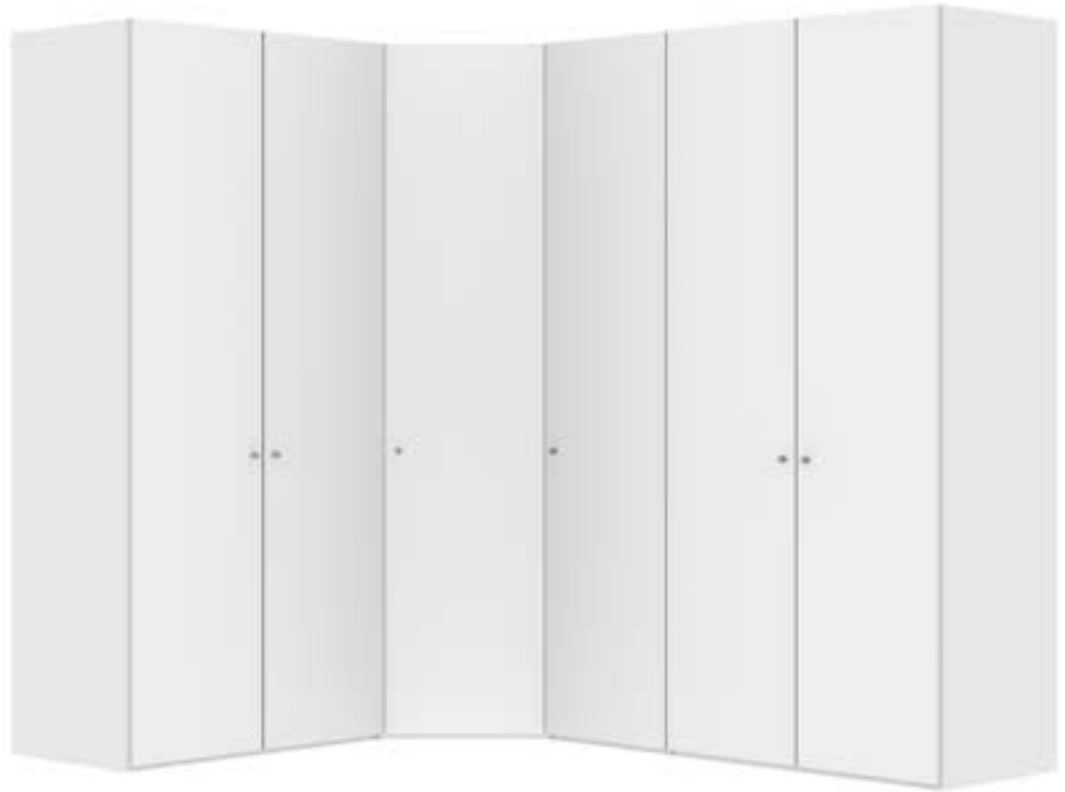

Front Premiumweiss
Façade Blanc premium
Front Premium white
Front Wit premium

	Korpuz Corps Body Romp	Novaschwarz Novanoir Novablack Novazwart	Premiumweiss Blanc premium Premium white Wit premium	Hellgrau matt Gris clair mat Light grey matt Grijs helder mat	Eichenstruktur Natur Structure chêne nature Oak structure natural Eikenstructuur natuur
146/146 cm		3964 131	3910 131	3772 931	3974 931
196/146 cm		3964 141	3910 141	3772 941	3974 941
196/196 cm		3964 151	3910 151	3772 951	3974 951
196/246 cm		3964 161	3910 161	3772 961	3974 961
246/246 cm		3964 171	3910 171	3772 971	3974 971

Im Preis inbegriffen: Knopfgriff, 1 Einlegeboden (16 mm) und 1 Kleiderstange pro Abteil
Inclus dans le prix: Bouton, 1 rayon (16 mm) et 1 tringle à habits par compartiment
Included in the price: Knob, 1 shelf (16 mm) and 1 clothes rail per element
In de prijs inbegrepen: Knopgreep, 1 plank (16 mm) en 1 kledingroede per vak