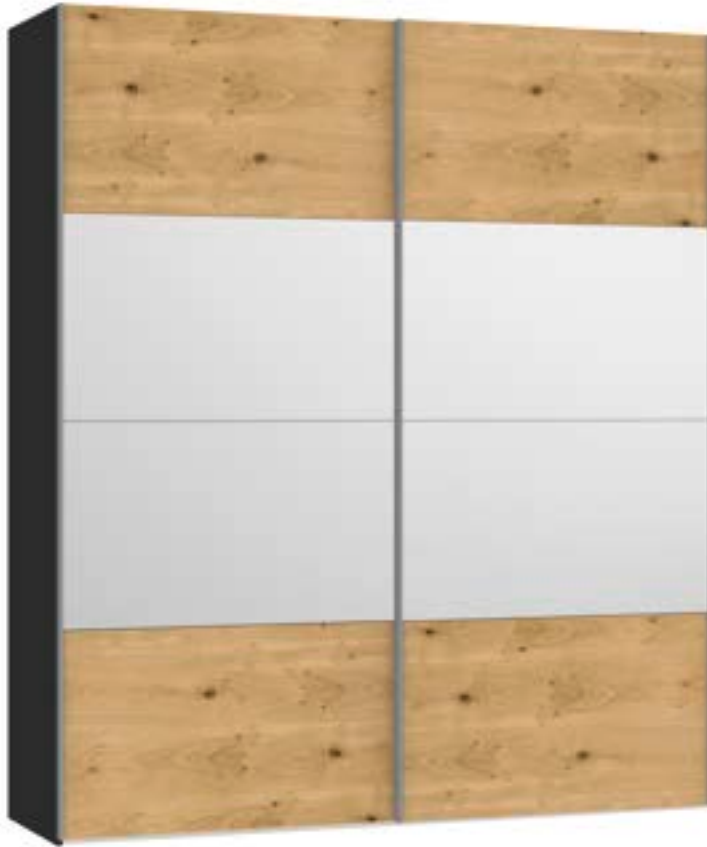

Front Eiche furniert / Spiegel
Façade Chêne plaqué / Miroir
Front Oak veneer / Mirror
Front Eiken fineer / Spiegel

Echtholz furnier kann eine unterschiedliche Anzahl und Formen von natürlich gewachsenen Ästen und Verwachsungen aufweisen
Le nombre et la forme des courbures et nœuds naturels du placage en bois véritable peuvent varier
Real wood veneer can have a varying number of naturally grown gnarls and knots, which come in many different shapes and forms
Echt houten fineer kan een uiteenlopend aantal en vormen van op natuurlijke wijze gegroeide takken en vergroeiingen vertonen

	Korpus Corps Body Romp	Novaschwarz Novanoir Novablack Novazwart	Premiumweiss Blanc premium Premium white Wit premium
202,5 cm	8124 0841	8115 1841	
252,8 cm	8124 0851	8115 1851	
303,1 cm	8124 0861	8115 1861	

Im Preis inbegriffen: 1 Einlegeboden (16 mm) und 1 Kleiderstange pro Abteil
Inclus dans le prix: 1 rayon (16 mm) et 1 tringle à habits par compartiment
Included in the price: 1 shelf (16 mm) and 1 clothes rail per element
In de prijs inbegrepen: 1 plank (16 mm) en 1 kledingroede per vak