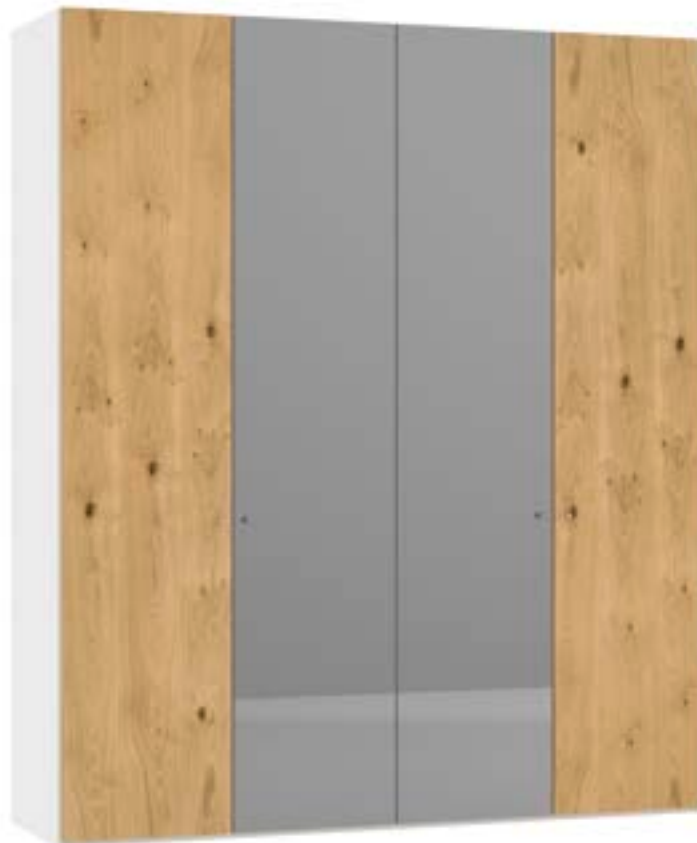

Front Eiche furniert / Spiegel dunkel
Façade Chêne plaqué / Miroir foncé
Front Oak veneer / Dark mirror
Front Eiken fineer / Spiegel donker

Echtholz furnier kann eine unterschiedliche Anzahl und Formen von natürlich gewachsenen Ästen und Verwachsungen aufweisen
Le nombre et la forme des courbures et nœuds naturels du placage en bois véritable peuvent varier
Real wood veneer can have a varying number of naturally grown gnarls and knots, which come in many different shapes and forms
Echt houten fineer kan een uiteenlopend aantal en vormen van op natuurlijke wijze gegroeide takken en vergroeiingen vertonen

	Korpus Corps Body Romp	Novaschwarz Novanoir Novablack Novazwart	Premiumweiss Blanc premium Premium white Wit premium
152,2 cm	3242 131	3101 031	
202,5 cm	3242 141	3101 041	
252,8 cm	3242 151	3101 051	
303,1 cm	3242 161	3101 061	

Im Preis inbegriffen: Knopfgriff, 1 Einlegeboden (16 mm) und 1 Kleiderstange pro Abteil
Inclus dans le prix: Bouton, 1 rayon (16 mm) et 1 tringle à habits par compartiment
Included in the price: Knob, 1 shelf (16 mm) and 1 clothes rail per element
In de prijs inbegrepen: Knopgreep, 1 plank (16 mm) en 1 kledingroede per vak