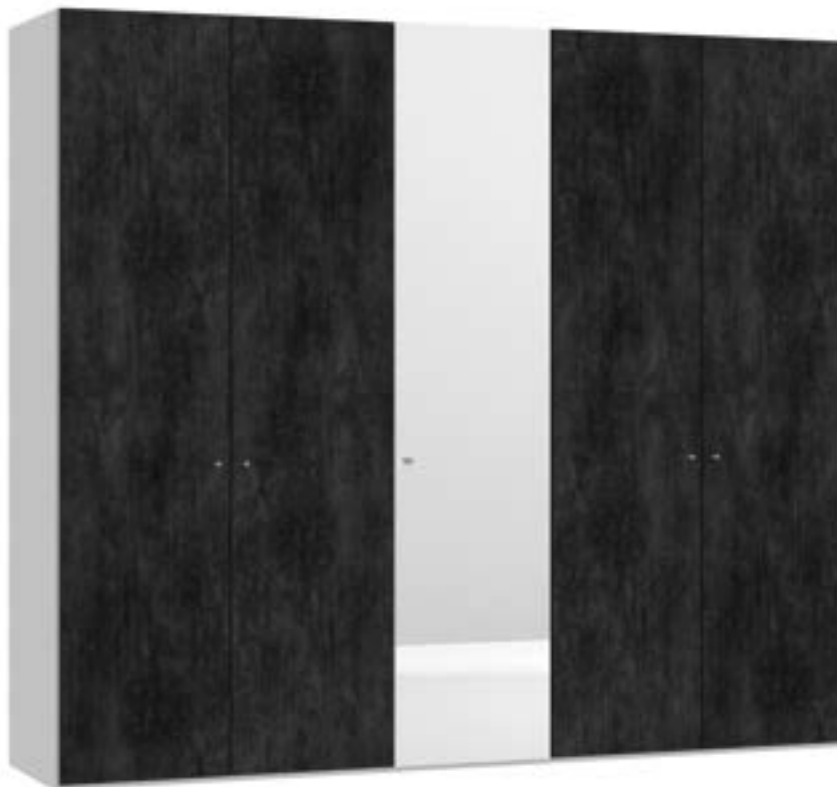

Front Graphit / Spiegel
Façade Graphit / Miroir
Front Graphit / Mirror
Front Graphit / Spiegel

Korpus Corps Body Romp	Cremeweiss Blanc crème Cream white Crèmewit	Novaschwarz Novanoir Novablack Novazwart	Premiumweiss Blanc premium Premium white Wit premium	Hellgrau matt Gris clair mat Light grey matt Grijs helder mat
Spiegel Miroir Mirror Spiegel				
152,2 cm	3196 431	3231 231	3408 231	3486 731
202,5 cm	3196 441	3231 241	3408 241	3486 741
202,5 cm	3196 442	3231 242	3408 242	3486 742
252,8 cm	3196 451	3231 251	3408 251	3486 751
303,1 cm	3196 461	3231 261	3408 261	3486 761

Im Preis inbegriffen: Knopfgriff, 1 Einlegeboden (16 mm) und 1 Kleiderstange pro Abteil
Inclus dans le prix: Bouton, 1 rayon (16 mm) et 1 tringle à habits par compartiment
Included in the price: Knob, 1 shelf (16 mm) and 1 clothes rail per element
In de prijs inbegrepen: Knopgreep, 1 plank (16 mm) en 1 kledingroede per vak