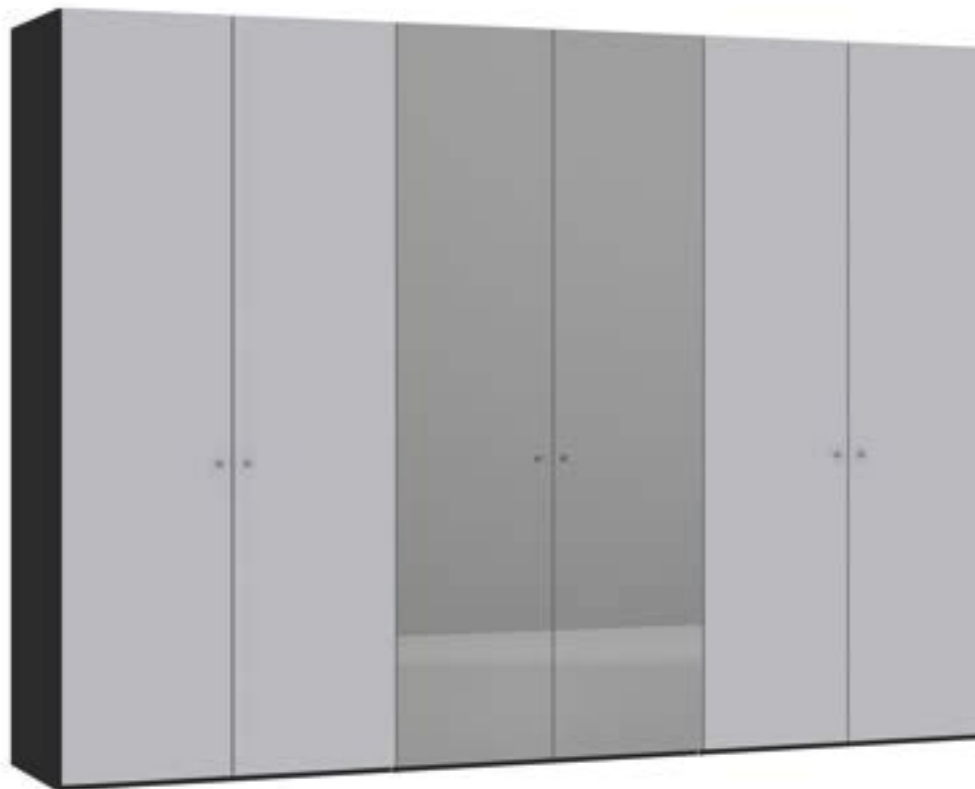

Front Glas Hellgrau matt / Spiegel dunkel
Façade Verre gris clair mat / Miroir foncé
Front Light grey glass matt / Dark mirror
Front Glas grijs helder mat / Spiegel donker

Korpus Corps Body Romp	Cremeweiss Blanc crème Cream white Crèmewit	Novaschwarz Novanoir Novablack Novazwart	Premiumweiss Blanc premium Premium white Wit premium	Hellgrau matt Gris clair mat Light grey matt Grijs helder mat	Eichenstruktur Natur Structure chêne nature Oak structure natural Eikenstructuur natuur
Spiegel dunkel Miroir foncé Dark mirror Spiegel donker					
152,2 cm	3163 831	3096 431	3534 931	3352 531	3430 231
202,5 cm	3163 841	3096 441	3534 941	3352 541	3430 241
202,5 cm	3163 842	3096 442	3534 942	3352 542	3430 242
252,8 cm	3163 851	3096 451	3534 951	3352 551	3430 251
303,1 cm	3163 861	3096 461	3534 961	3352 561	3430 261

Im Preis inbegriffen: Knopfgriff, 1 Einlegeboden (16 mm) und 1 Kleiderstange pro Abteil
Inclus dans le prix: Bouton, 1 rayon (16 mm) et 1 tringle à habits par compartiment
Included in the price: Knob, 1 shelf (16 mm) and 1 clothes rail per element
In de prijs inbegrepen: Knopgreep, 1 plank (16 mm) en 1 kledingroede per vak