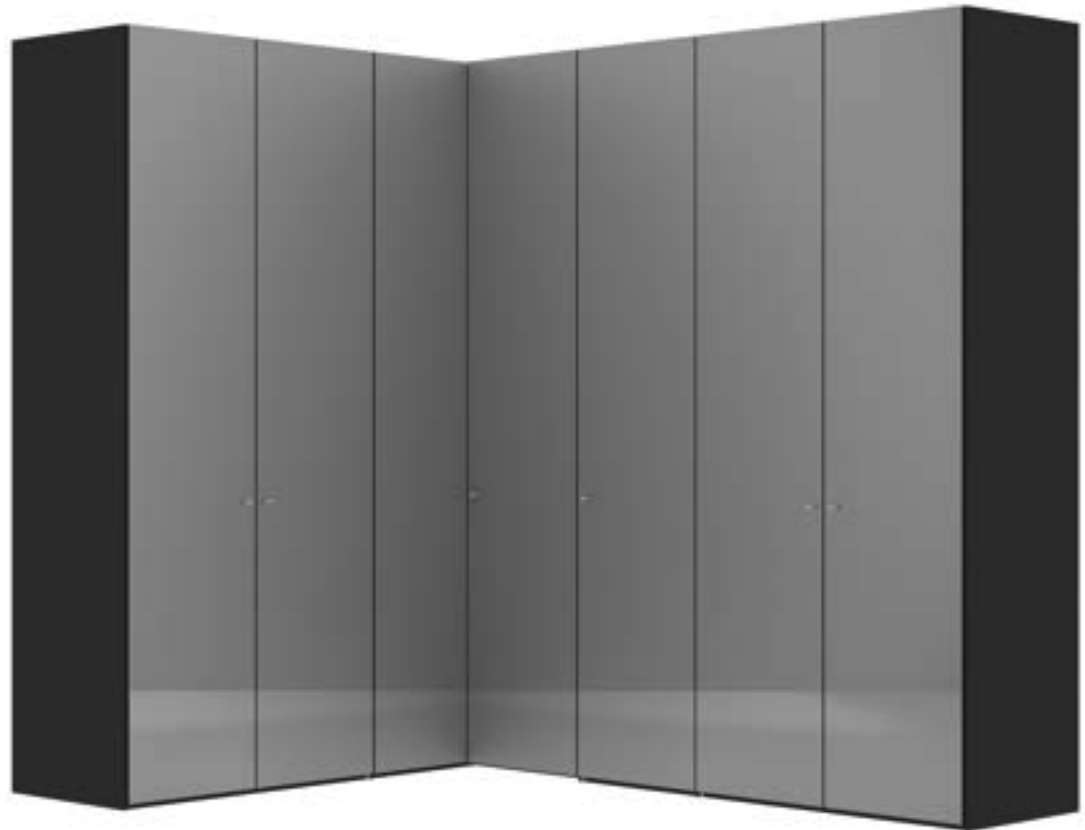

Front Spiegel dunkel
Façade Miroir foncé
Front Dark mirror
Front Spiegel donker

	Korpus Corps Body Romp	Novaschwarz Novanoir Novablack Novazwart	Premiumweiss Blanc premium Premium white Wit premium
Spiegel dunkel Miroir foncé Dark mirror Spiegel donker			
203/159 cm	3776 652	3920 652	
203/209 cm	3776 662	3920 662	
203/259 cm	3776 672	3920 672	
253/259 cm	3776 682	3920 682	

Im Preis inbegriffen: Knopfgriff, 1 Einlegeboden (16 mm) und 1 Kleiderstange pro Abteil
Inclus dans le prix: Bouton, 1 rayon (16 mm) et 1 tringle à habits par compartiment
Included in the price: Knob, 1 shelf (16 mm) and 1 clothes rail per element
In de prijs inbegrepen: Knopgreep, 1 plank (16 mm) en 1 kledingroede per vak