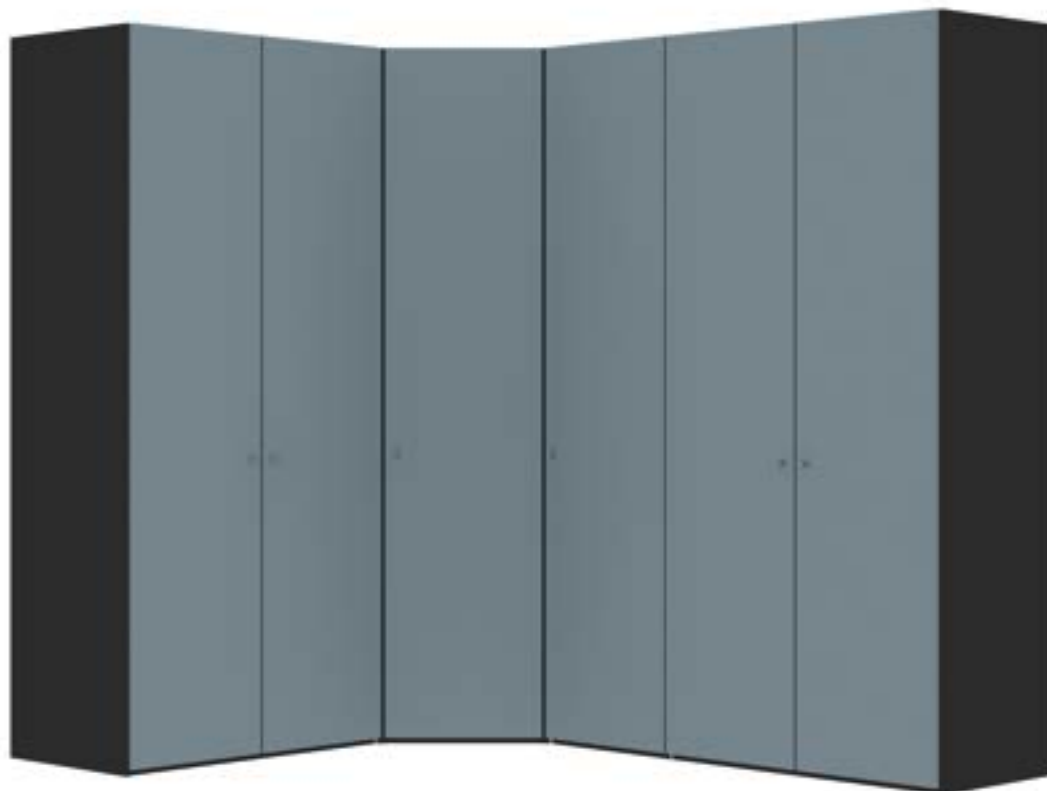

2.123

Front Glas Hellblau matt
Façade Verre bleu clair mat
Front Light blue glass matt
Front Glas helderblauw mat

	Korpus Corps Body Romp	Cremeweiss Blanc crème Cream white Crèmewit	Novaschwarz Novanoir Novablack Novazwart	Premiumweiss Blanc premium Premium white Wit premium	Hellgrau matt Gris clair mat Light grey matt Grijs helder mat	Eichenstruktur Natur Structure chêne nature Oak structure natural Eikenstructuur natuur
146/146 cm		3900 531	3855 931	3856 031	3794 931	3845 031
196/146 cm		3900 541	3855 941	3856 041	3794 941	3845 041
196/196 cm		3900 551	3855 951	3856 051	3794 951	3845 051
196/246 cm		3900 561	3855 961	3856 061	3794 961	3845 061
246/246 cm		3900 571	3855 971	3856 071	3794 971	3845 071

Im Preis inbegriffen: Knopfgriff, 1 Einlegeboden (16 mm) und 1 Kleiderstange pro Abteil
Inclus dans le prix: Bouton, 1 rayon (16 mm) et 1 tringle à habits par compartiment
Included in the price: Knob, 1 shelf (16 mm) and 1 clothes rail per element
In de prijs inbegrepen: Knopgreep, 1 plank (16 mm) en 1 kledingroede per vak