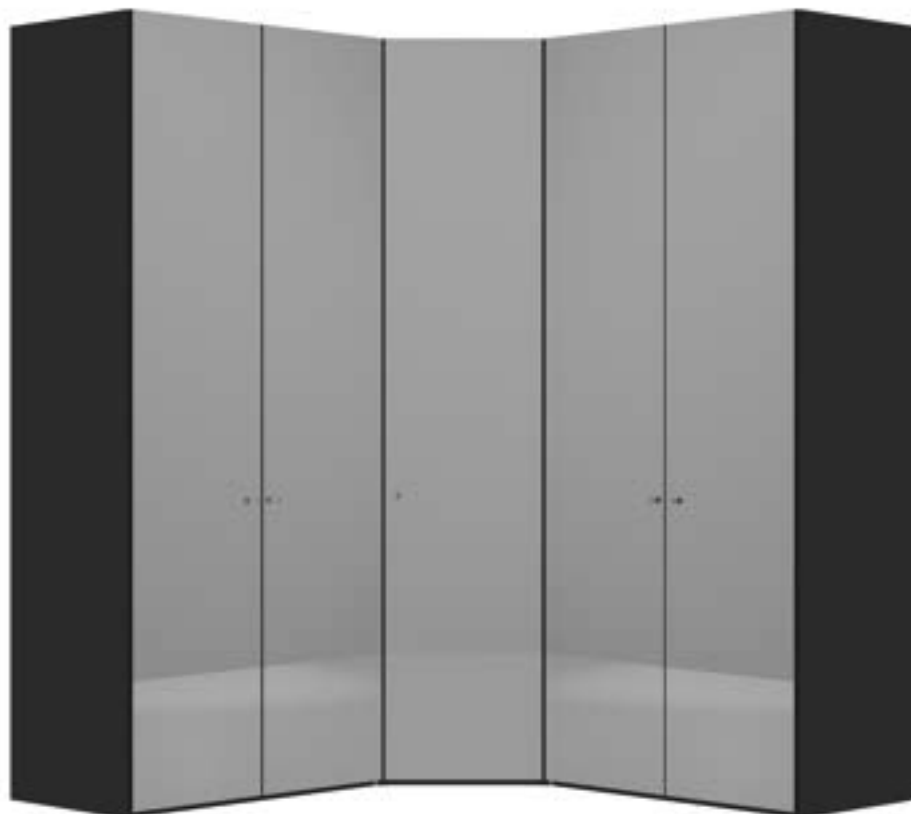

6.33

Front Spiegel dunkel
Façade Miroir foncé
Front Dark mirror
Front Spiegel donker

Korpus Corps Body Romp	Novaschwarz Novanoir Novablack Novazwart	Premiumweiss Blanc premium Premium white Wit premium
Spiegel dunkel Miroir foncé Dark Mirror Spiegel donker		
196/146 cm	3980 141	3838 141
196/196 cm	3980 151	3838 151
196/246 cm	3980 161	3838 161
246/246 cm	3980 171	3838 171

Im Preis inbegriffen: Knopfgriff, 1 Einlegeboden (16 mm) und 1 Kleiderstange pro Abteil
Inclus dans le prix: Bouton, 1 rayon (16 mm) et 1 tringle à habits par compartiment
Included in the price: Knob, 1 shelf (16 mm) and 1 clothes rail per element
In de prijs inbegrepen: Knopgreep, 1 plank (16 mm) en 1 kledingroede per vak